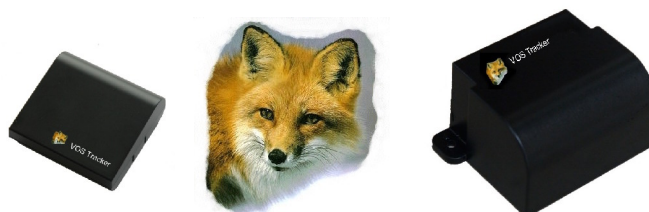

Waarvoor is VOS (T) bedoeld?

Deze VOS-locator is bedoeld voor het opsporen en/of langdurig volgen van personen of voertuigen en dure machines.

Bijvoorbeeld:

- Scooters, motoren, auto's, caravans
- Personen, elektrische fietsen, boten
- Shovels, kranen, tractoren, hoogwerkers etc.
- Containers

Afmetingen: 55 x 52 x 21 mm, 52 gram
 (zware uitvoering: 54 x 65 x 37, 145 gram)