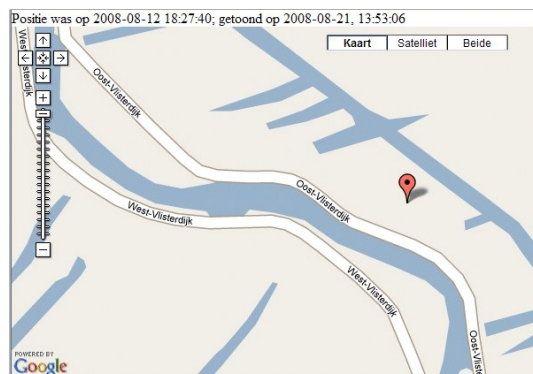

Kenmerken VOS-Locator (model T):

- Locatiebepaling via GSM, GPS én Radio-baken (RFID)
- Rapportage-interval 1x per 48 uur tot elke 10 minuten
- Eigen klok-tijden instelbaar (2 momenten per dag)
- Zelf te configureren (o.a. tel.nr, e-mail en objectnaam)
- Alarmering bij:
  - Bewegingsdetectie (evt. gekoppeld aan kloktijden)
  - Lichtdetectie
  - Geofence doorbreking (veiligheidscirkel)
  - Temperatuur excessen (instelbare grenzen)
  - Landsgrensovergang (alleen e-mail)
  - Lage batterijspanning (alleen e-mail)
  - Time-out na instelbaar aantal uren (alleen e-mail)
- Positiedoorgifte keuze uit:
  - Gesproken woord, inclusief naam en adres
  - Tekstbericht, inclusief naam en adres (SMS)
  - E-mail (met een link naar een straten-kaartje)
  - Via Internet (incl. link naar een straten-kaartje)
- Batterij tot 3 of tot 10 jaar (afhankelijk van type batterij en diverse instellingen, zoals rapportage frequentie)
- Zware versie met waterdichte behuizing
- Login account voor web-site met toegang tot:
  - Historische gegevens
  - Gebruiksgegevens
  - Wijzigen instellingen
  - On-line volgen ('tracking')