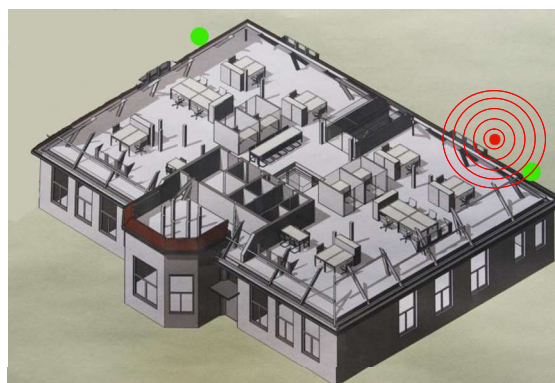

Wat kost het VOS (D) pakket?

(vraag altijd een offerte op maat)

Voor een dwaaldetectiesysteem zijn de volgende componenten benodigd:

Per VOS (uitgang):

- Eénmalig : € 247,11
- Maandelijks : € 23,60

Per MOL (persoon):

- Eénmalig : € 57,02
- Maandelijks : € 1,10

Inregelen ter plaatse:

- Reistijd : € 50,00,- per uur
- Inregelen : € 37,50 per MOL

Contractduur:

- minimaal één jaar
- daarna per kalendermaand opzegbaar

Inclusief feitelijke gebruikskosten (dwaaldetectie doorgiften):

Via telefoon, SMS, e-mail en internet (mits deze redelijk blijven)

Bedragen zijn **exclusief** BTW.