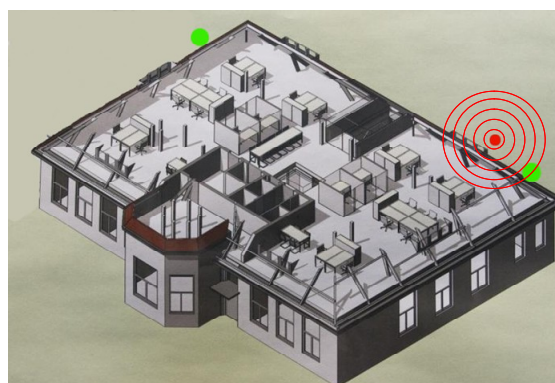

Wat kost het VOS (D) pakket?

(vraag altijd een offerte op maat)

Voor een dwaaldetectiesysteem zijn de volgende componenten benodigd:

Per VOS (uitgang):

- Eénmalig : € 247,11
- Maandelijks : € 21,45

Per MOL (persoon):

- Eénmalig : € 57,02
- Maandelijks : € 1,00

Inregelen ter plaatse:

- Reistijd : € 45,00,- per uur
- Inregelen : € 37,50 per MOL

Contractduur:

- minimaal één jaar
- daarna per maand opzegbaar

Exclusief feitelijke gebruikskosten (dwaaldetectie doorgiften):

Via telefoon, SMS, e-mail en internet, tezamen : € 0,413

Bedragen zijn **exclusief** BTW en **exclusief** € 12,36 éénmalige verzend- en administratiekosten