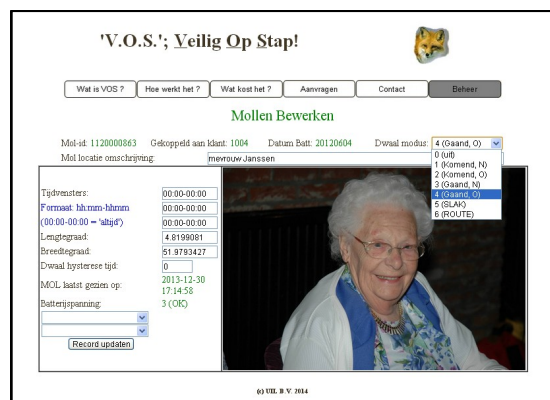

Wat kost het VOS (D) pakket?

(vraag altijd een offerte op maat)

Voor een dwaaldetectiesysteem zijn de volgende componenten benodigd:

Per VOS (uitgang):

- Eénmalig : € 247,11
- Maandelijks : € 21,45

Per MOL (persoon):

- Eénmalig : € 57,02
- Maandelijks : € 1,00

Inregelen ter plaatse:

- Reistijd : € 45,00,- per uur
- Inregelen : € 37,50 per MOL

Contractduur:

- minimaal één jaar
- daarna per maand opzegbaar

Exclusief feitelijke gebruikskosten (dwaaldetectie doorgiften):

Via telefoon, SMS, e-mail en internet, tezamen : € 0,413

Bedragen zijn **exclusief** BTW en **exclusief** € 12,36 éénmalige verzend- en administratiekosten