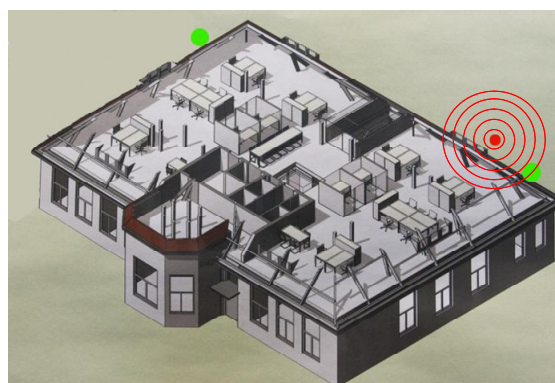

Wat kost het VOS (D) pakket?

(vraag altijd een offerte op maat)

Voor een dwaaldetectiesysteem zijn de volgende componenten benodigd:

Per VOS (uitgang):

- Eénmalig : € 247,11
- Maandelijks : € 21,45

Per MOL (persoon):

- Eénmalig : € 57,02
- Maandelijks : € 1,00

Inregelen ter plaatse:

- Reistijd : € 45,00,- per uur
- Inregelen : € 37,50 per MOL

Contractduur:

- minimaal één jaar
- daarna per maand opzegbaar

Exclusief feitelijke gebruikskosten (dwaaldetectie doorgiften):

Via telefoon, SMS, e-mail en internet, tezamen : € 0,413

Bedragen zijn exclusief BTW en exclusief € 12,36 éénmalige verzend- en administratiekosten